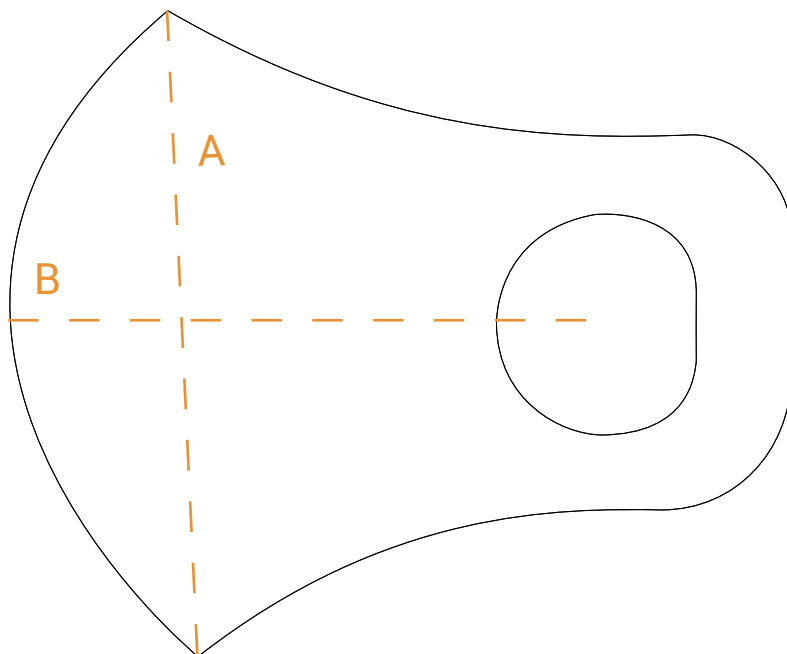

Maseczki bez nadruku

1.

Maseczki z nadrukiem

2.

Maseczki personalizowane

3.

## Tabela rozmiarów

Rozmiar	Wymiar A	Wymiar B	Dla kogo
XS	10,8 cm	11 cm	Dzieci do 5 lat
S	12,5 cm	12,5 cm	Dzieci do 10 lat
M	13,5 cm	13,5 cm	Większość kobiet
L	14,5 cm	15 cm	Większość mężczyzn

**Cena podstawowa: 29,50 PLN netto/ szt.**