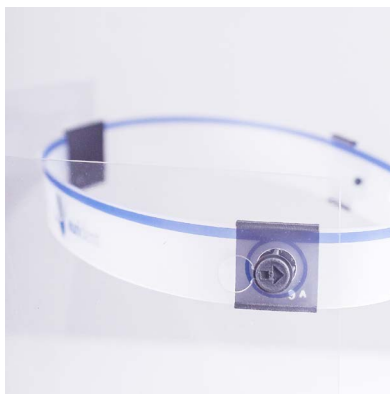

# PRZYŁBICE OCHRONNE 24tify™

Your safety is our priority

Przyłbice ochronne 24tify™ są wykonane z trwałych materiałów. Przednia osłona jest transparentna, nie zniekształca i nie rozmywa obrazu. Jest ona demontowalna i pozwala na szybką i wygodną sterylizację. Montaż przyłbicy zajmuje 60 sekund, a mocowanie osłony pozwala na jej odchylenie do dowolnej pozycji. Taśma trzymająca przyłbicę na głowie jest regulowana, dodatkowo może być na niej naniesiony wydruk zgodnie z wzorem klienta. Przyłbice są wygodne w transporcie - pakowane w płaskie opakowania i gotowe do samodzielnego złożenia przez użytkownika, do ich montażu nie są potrzebne narzędzia lub klej.

### Przykładowe wzory nadruków

### Dla młodzieży 15+ i osób dorosłych

Osłona ochronna PET

Zatrzaski mocujące

Klamra mocująca

**Cena: 14.95 PLN/ szt.**

Dodatkowe zaopatrzenie taśmy trzymającej w piankę z materiałem tekstylnym w celu zwiększenia komfortu użytkowania: +3 PLN netto/szt.