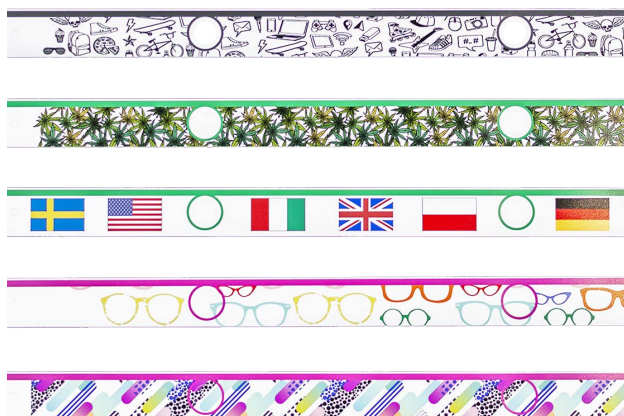

Dla młodzieży w wieku 9-14 lat