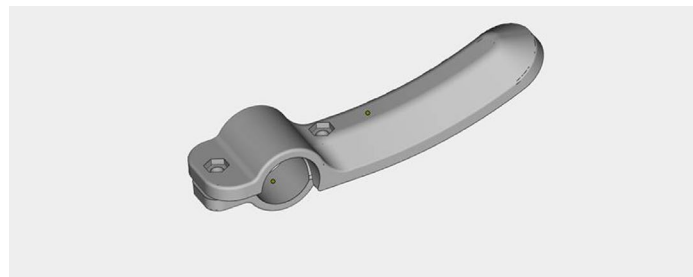

1.

Uniwersalny uchwyt do klamki z możliwością regulacji, umożliwiający bezpieczne otwieranie i zamykanie drzwi

Tworzywo: POLIAMID

Cena: **89,00 PLN netto/ szt**

2.

Pasek do maseczek jednorazowych, poprawiający komfort i zwiększający dopasowanie maseczki do twarzy