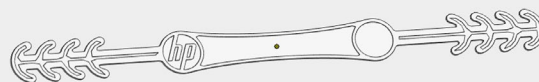

1.

Uniwersalny uchwyt do klamki z możliwością regulacji, umożliwiający bezpieczne otwieranie i zamykanie drzwi

Tworzywo: POLIAMID

Cena: **89,00 PLN netto/ szt**

2.

Pasek do maseczek jednorazowych, poprawiający komfort i zwiększający dopasowanie maseczki do twarzy