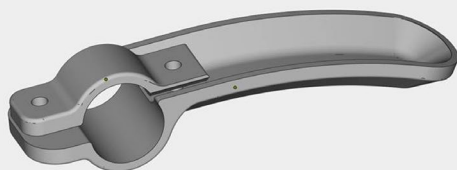

1.

Uniwersalny uchwyt do klamki z możliwością regulacji, umożliwiający bezpieczne otwieranie i zamykanie drzwi

Tworzywo: POLIAMID

Cena: **89,00 PLN netto/ szt**

2.

Pasek do maseczek jednorazowych, poprawiający komfort i zwiększający dopasowanie maseczki do twarzy