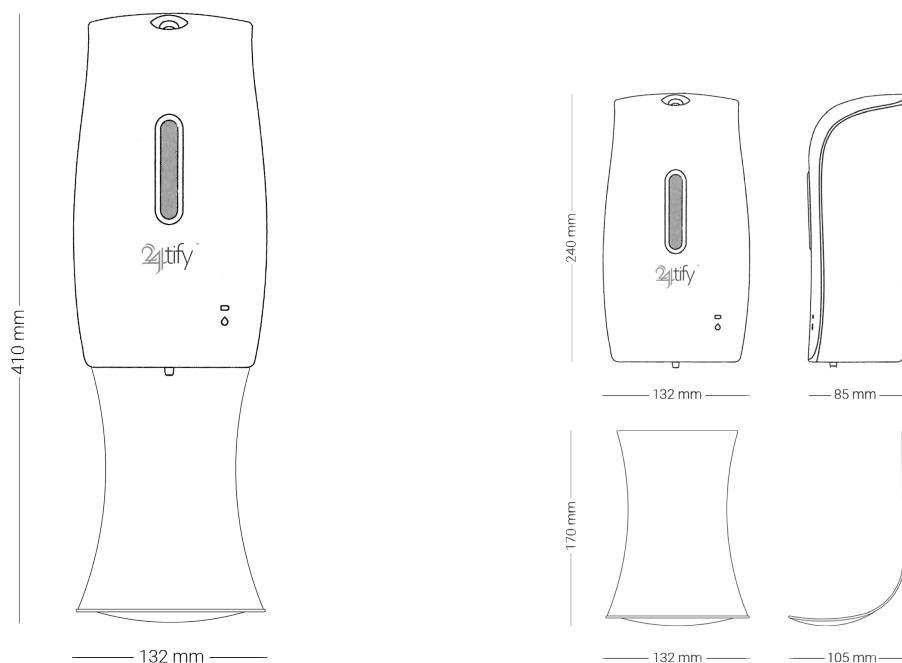

POJEMNOŚĆ: 600 ml

CZUJNIK PODCZERWIENI: tak

ZASILANIE: bateryjne (4xAA)

DOZOWANIE: spray

WYMIARY:

DOZOWNIK ZAWIESZANY TYP KS-30

Dozownik przeznaczony jest do samodzielnego montażu ściennego.

CENA KATALOGOWA: 599,00 PLN